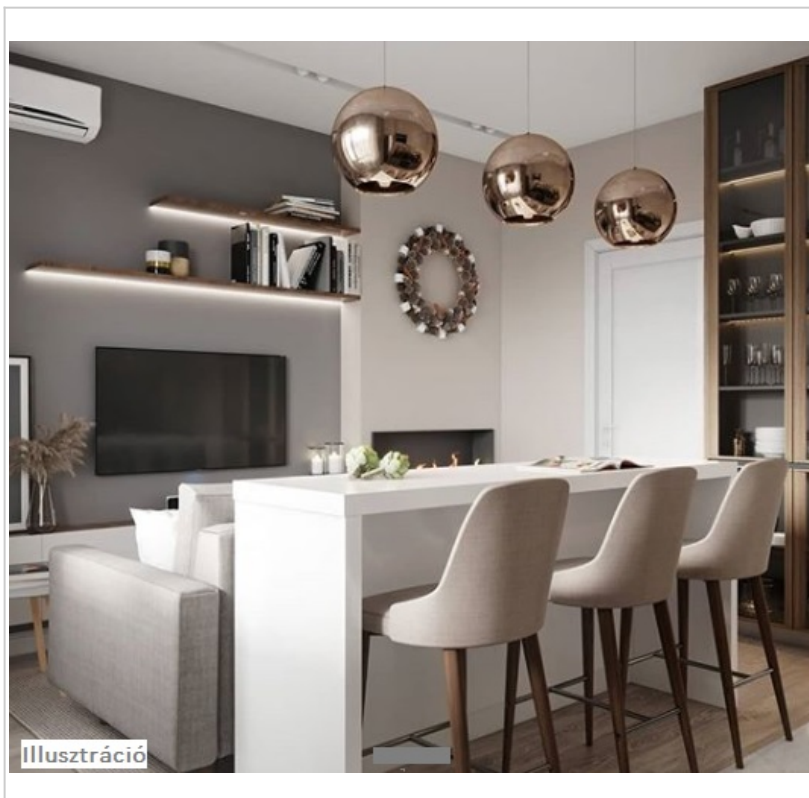

Eladó Családi ház, 91 m², 507 m² telek, Győrújfalú

34 900 000 Ft

Adatlap sorszáma:	#167200568
Szobák:	4
Építési mód:	Tégla
Belső állapot:	Új építésű
Külső állapot:	Hőszigetelt
Fűtés:	Cirkó
Építés éve:	2019
Kilátás:	Udvari
Komfort:	Összkomfort
Villany:	Bevezetve (230 Volt)
Víz:	Van, saját vízórával
Csatorna:	Közműhálózatba bekötve
Parkolás:	Udvarban

Az Ön kapcsolattartója:

Hedegűs Henriett
Vezető értékesítő

+36 30 201-7060
hedegushenriett@icpartner.hu

Szigetköz kapujában, Győrújfalú jól megközelíthető, régi utcájában most épülő ikerház leköthető

- **Három hálószoba**+ nagy nappali- konyha- étkező, fürdőszoba, terasz elrendezés,
- 91,15 m² alapterületű lakótér,
- 507 m² jól elszeparált kertrész,
- egyedi gázkazán fűtés, hőszigetelt falazat, három rétegű nyílászárók,
- 2020 tavaszi műszaki átadás

1. épület 91,15 m² lakótér, 507 m² kertrész- 34,9 M Ft

2. épület 103,09 m² lakótér, 1118 m² kertrész- 37,9 M Ft

A településen jól felszerelt bölcsőde, óvoda és általános iskola, és sok sportolási lehetőség is rendelkezésre áll.

Győrrel jól kiépített kerékpárút köti össze, autóval és tömegközlekedéssel is csupán néhány perc távolság a Belváros.

Családok számára ideális választás, CSOK igényelhető.

Hedegűs Henriett